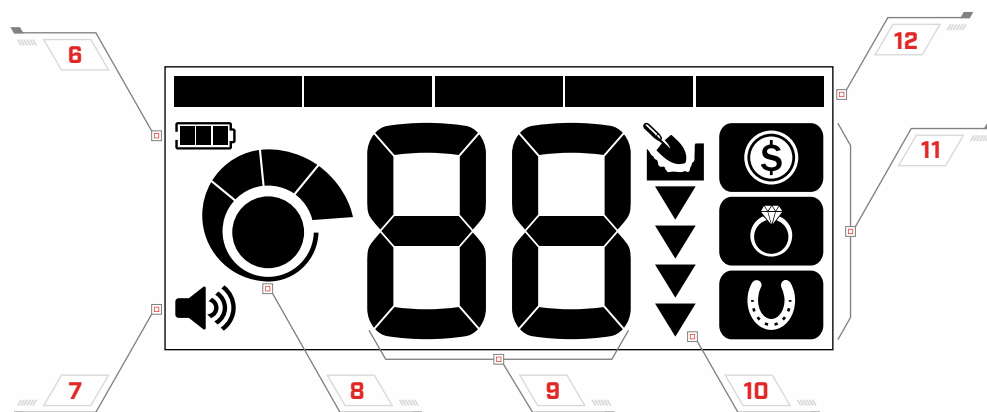

VŠECHNY KOVY

Detekuje všechny kovové předměty včetně železa.

OVLÁDÁNÍ

DISPLEJ

OVLÁDÁNÍ

- | | |
|------------------------------|-----------------------------|
| 1 ZAPNUTÍ / VYPNUTÍ NAPÁJENÍ | 4 REŽIM VYHLEDÁVÁNÍ |
| 2 NASTAVENÍ HLASITOSTI | 5 POMOCNÁ IDENTIFIKACE CÍLE |
| 3 NASTAVENÍ CITLIVOSTI | |

DISPLEJ

- | | |
|------------------------------|---------------------------|
| 6 ÚROVEŇ BATERIE | 10 UKAZATEL HLOUBKY |
| 7 ÚROVEŇ HLASITOSTI | 11 REŽIMY VYHLEDÁVÁNÍ |
| 8 ÚROVEŇ CITLIVOSTI | 12 DISKRIMINAČNÍ SEGMENTY |
| 9 CÍLOVÉ IDENTIFIKAČNÍ ČÍSLO | |